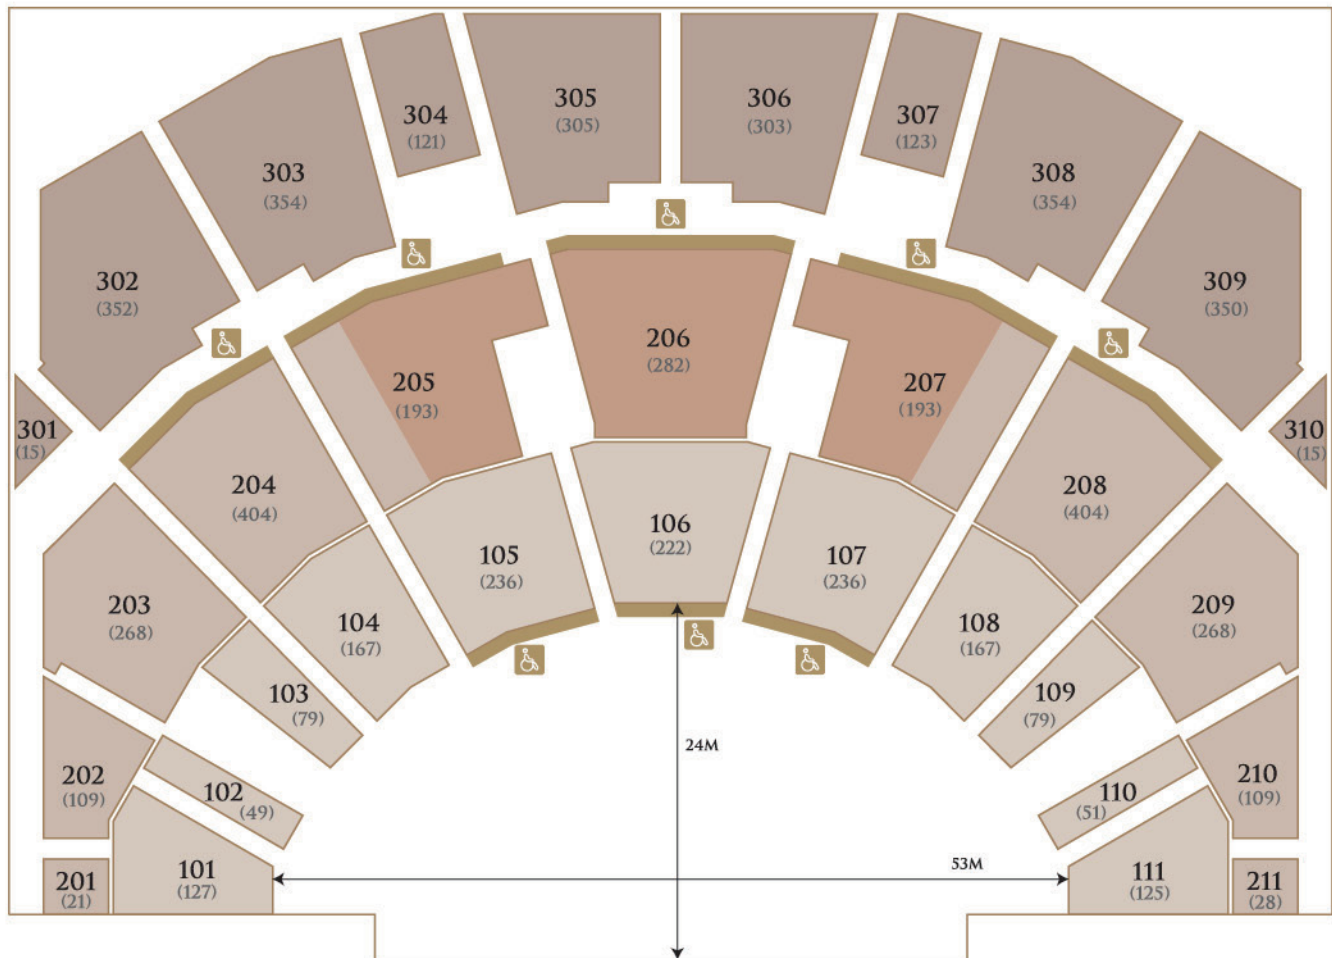

澳门伦敦人—伦敦人综艺馆

THE LONDONER MACAO – THE LONDONER ARENA

L4及5层 LEVEL FOUR AND FIVE

无障碍座位 RESERVED SEATING

| 伦敦人综艺馆 The Londoner Arena | 可容纳人数 Capacity |
|------------------------------|-------------------|
| 上层 Upper Tier | 2,292 |
| 中层贵宾席 Middle VIP | 656 |
| 中层 Middle Tier | 1,623 |
| 下层 Lower Tier | 1,538 |
| 总容纳人数 Total | 6,109 |