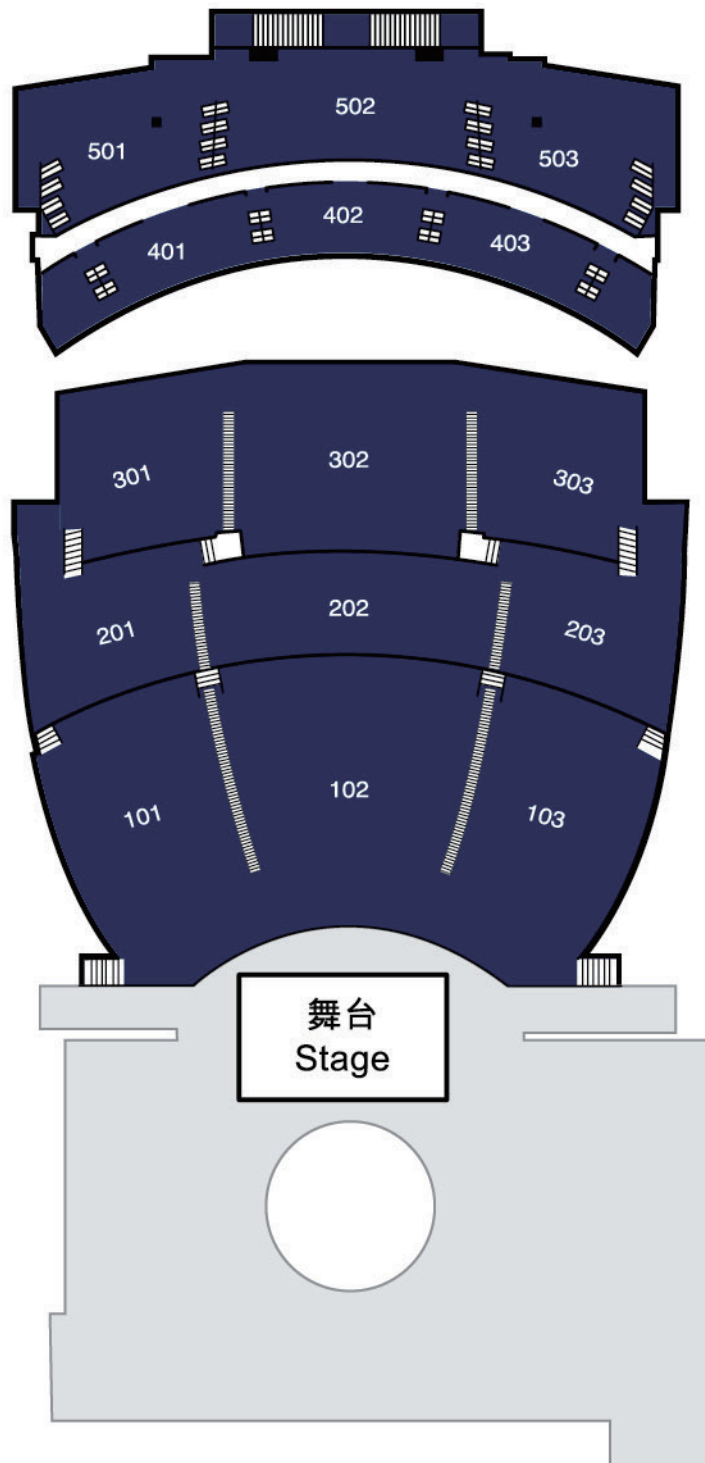

# 澳门伦敦人－伦敦人剧场

## THE LONDONER MACAO – THE LONDONER THEATRE

### L1层 LEVEL ONE

伦敦人剧场 The Londoner Theatre	可容纳人数 Capacity
上层 Upper Level	422
下层 Lower Level	1,260
总容纳人数 Total	1,682