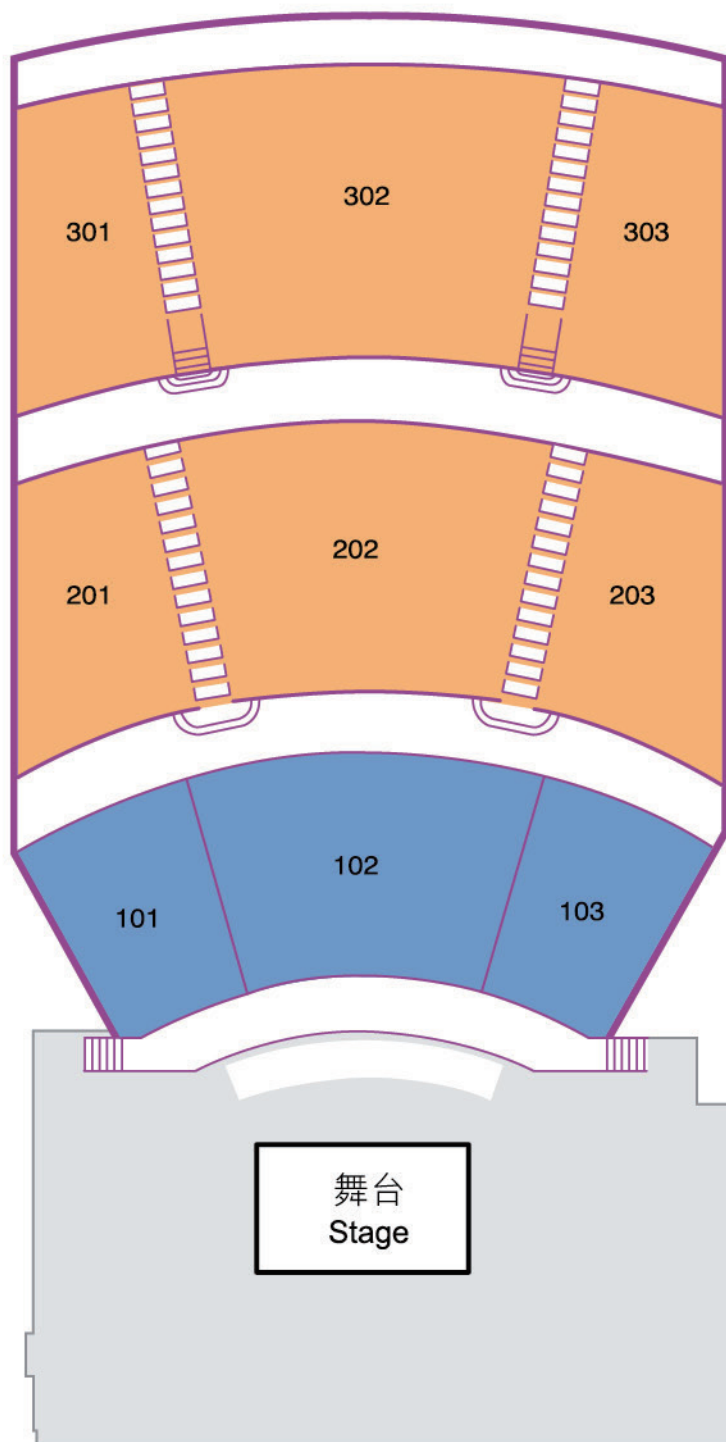

# 澳门巴黎人－巴黎人剧场

## THE PARISIAN MACAO – THE PARISIAN THEATRE

### L5层 LEVEL FIVE

巴黎人剧场 The Parisian Theatre	可容纳人数 Capacity
上层 Upper level	860
下层 Lower level	340
总容纳人数 Total	1,200