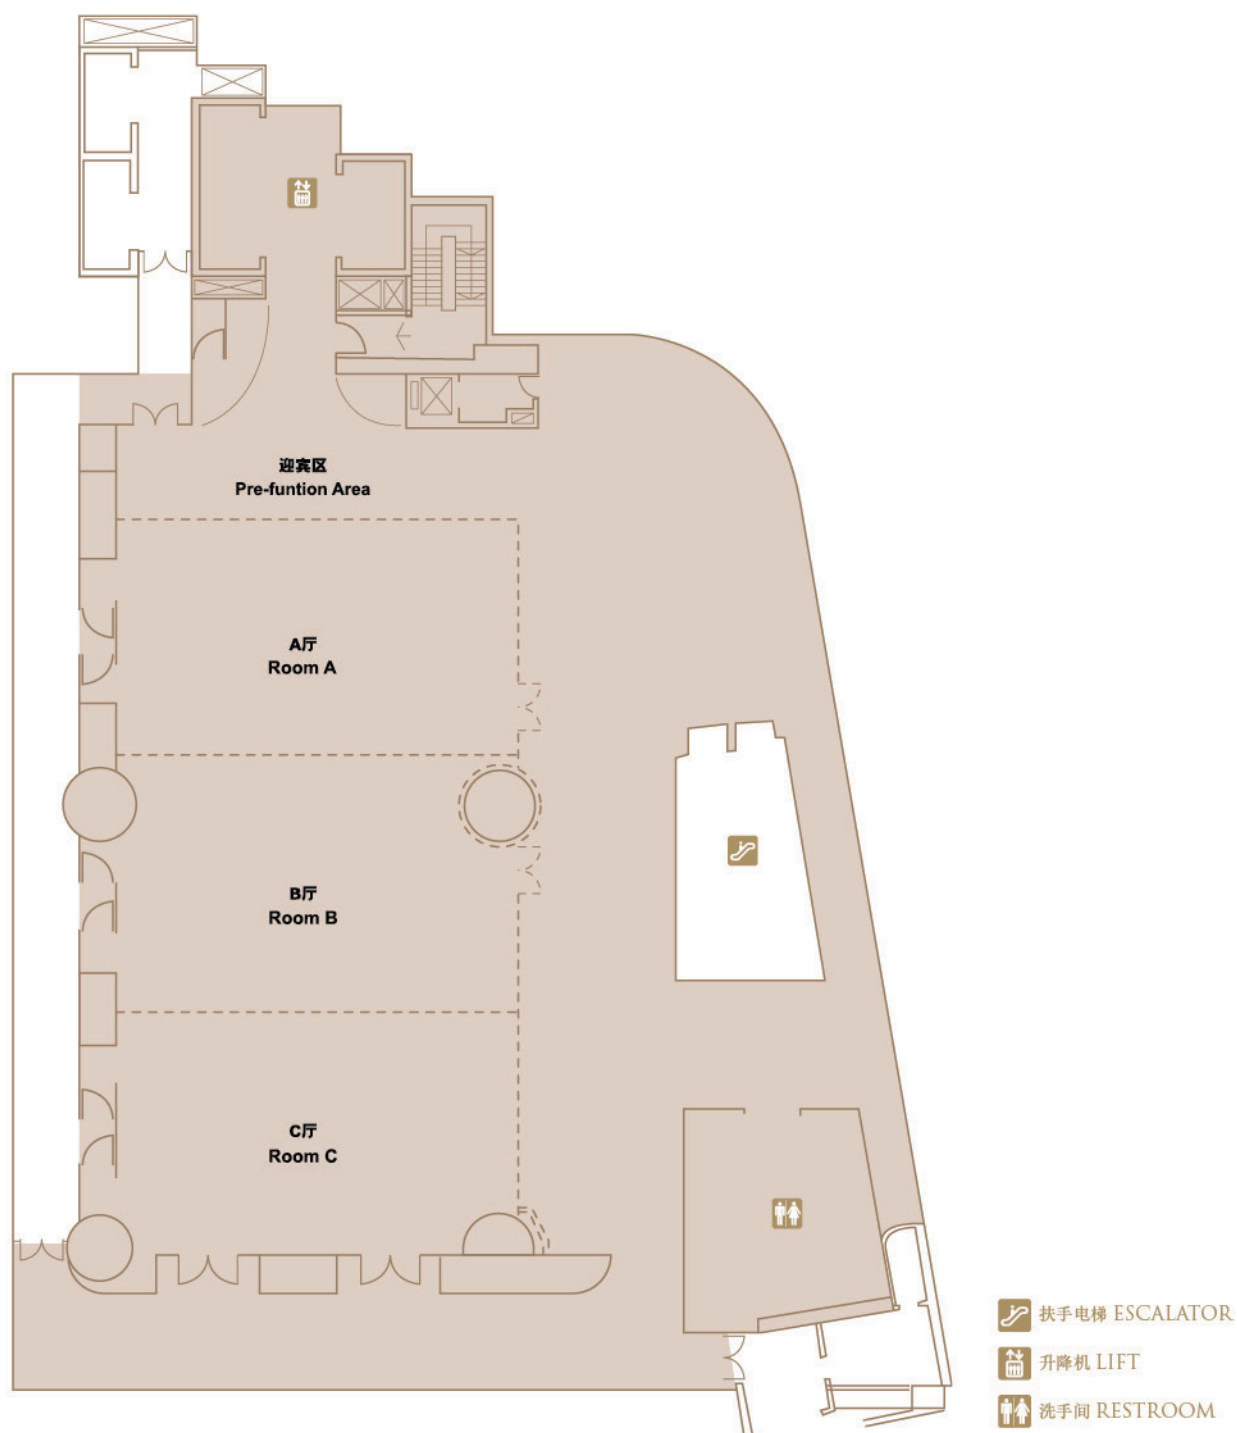

# 澳门金沙－宴会厅

## SANDS MACAO – BALLROOM

### L4层 LEVEL FOUR

宴会厅 Ballroom	平方米 Area (sqm)	尺寸 (米) Dimensions (M)	楼高 (米) Height (M)	可容纳人数 Capacities					
				剧院模式 Theatre	课室模式 Classroom	宴会模式 Banquet	招待会模式 Reception	会议模式 Conference	空心矩形模式 Hollow Square
所有会议厅 Full Room	926	35.60 x 26.00	3.90	660	225	504	600	96	108
A厅 Room A	175	17.00 x 10.30	3.90	150	72	120	150	42	54
B厅 Room B	180	17.00 x 10.60	3.90	150	72	120	150	42	54
C厅 Room C	175	17.00 x 10.30	3.90	150	72	120	150	42	54