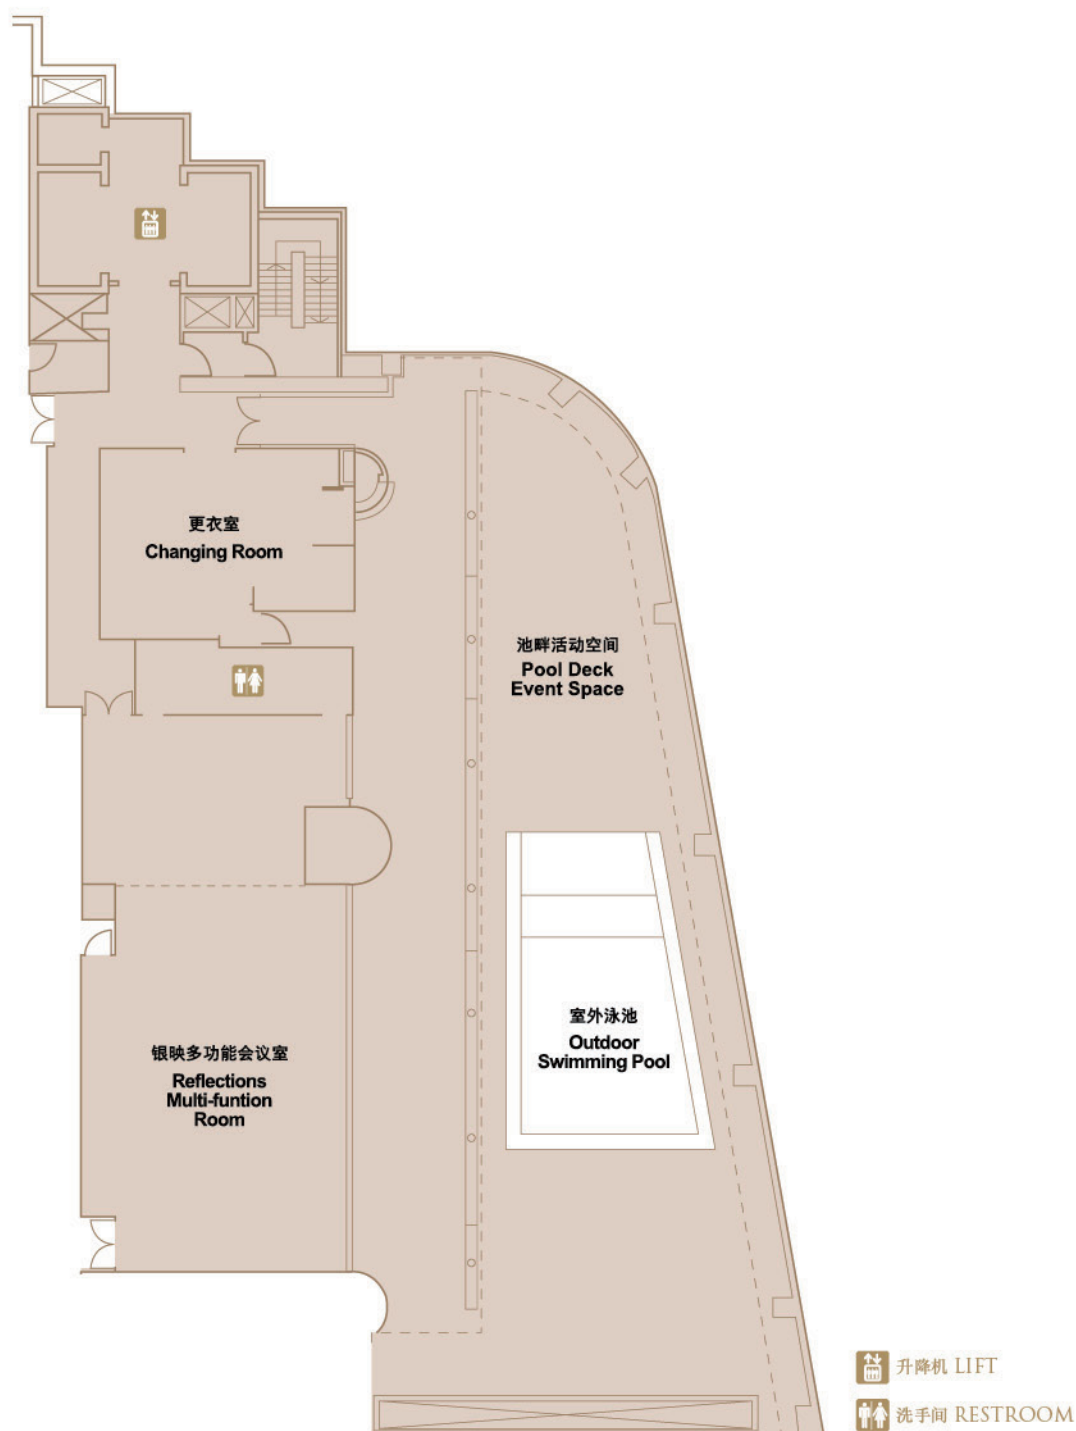

澳门金沙－银映池畔

SANDS MACAO – REFLECTIONS

L6层 LEVEL SIX

| 银映池畔 Reflections | 平方米 Area (sqm) | 尺寸(米) Dimensions (M) | 楼高(米) Height (M) | 可容纳人数 Capacities | | | | | |
|---|----------------------|-------------------------|---------------------|------------------|-------------------|-----------------|--------------------|--------------------|-------------------------|
| | | | | 剧院模式 Theatre | 课室模式 Classroom | 宴会模式 Banquet | 招待会模式 Reception | 会议模式 Conference | 空心矩形模式 Hollow Square |
| 银映多功能会议室 Reflections Multi-function Room | 213 | 22.00 x 9.70 | 3.00 | 192 | 87 | 144 | 192 | 60 | 60 |
| 池畔活动空间 Pool Deck Event Space | 513 | 40.00 x 15.80 | - | - | - | - | 80 | - | - |