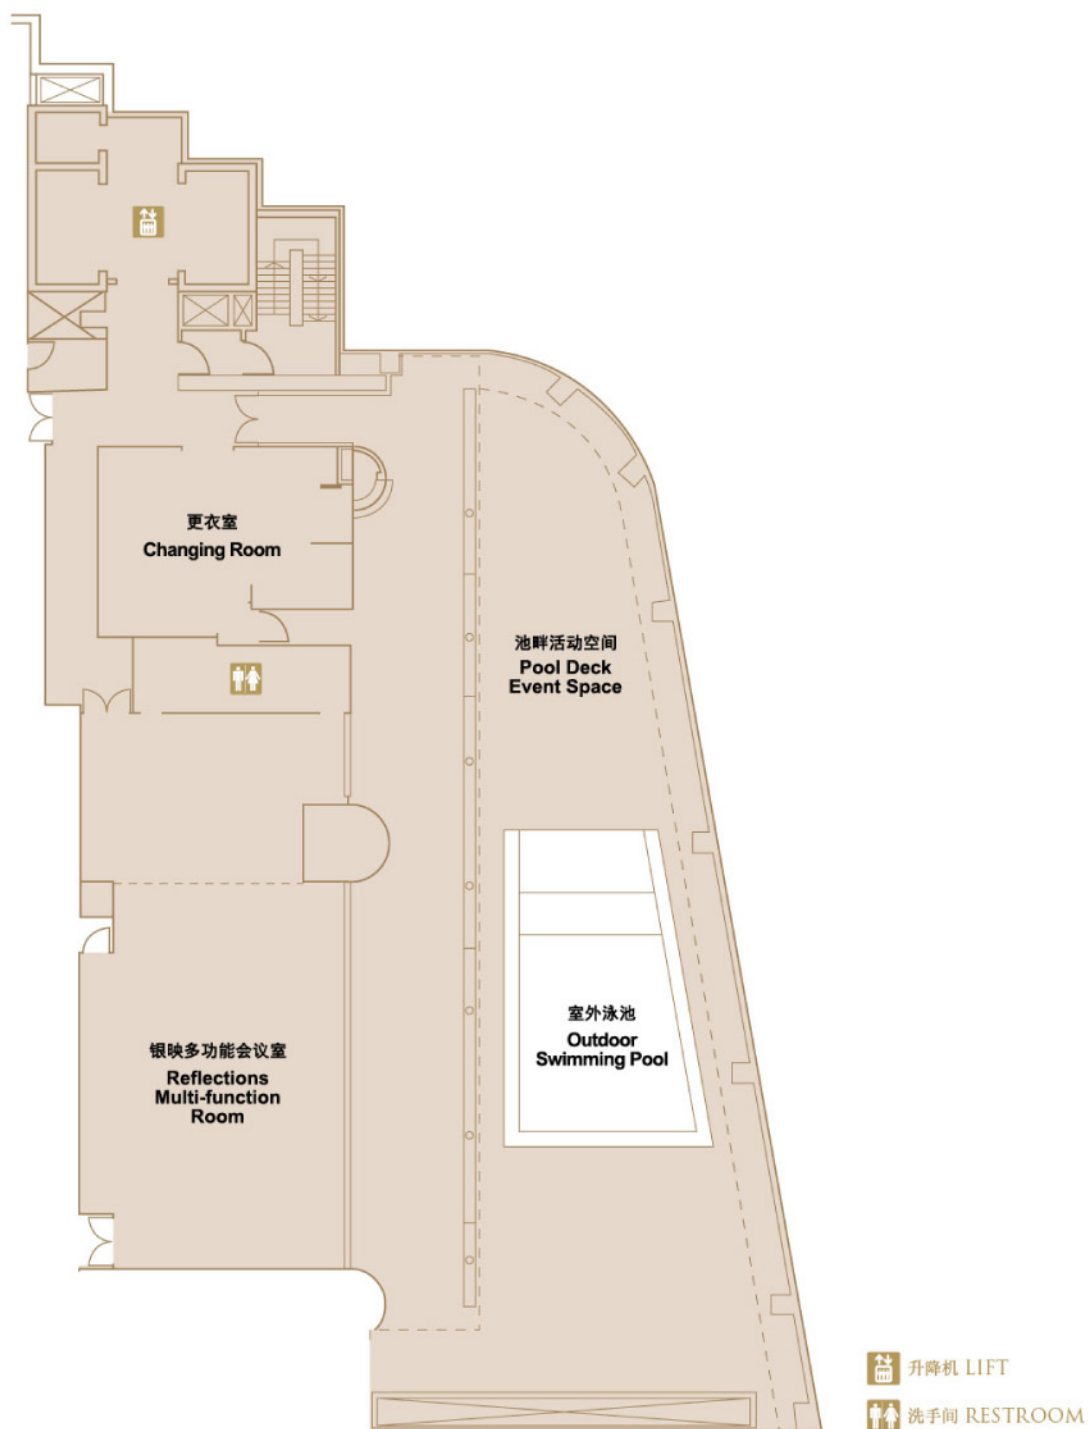

澳门金沙－银映池畔

SANDS MACAO – REFLECTIONS

L6层 LEVEL SIX

银映池畔 Reflections	平方米 Area (sqm)	尺寸(米) Dimensions (M)	楼高(米) Height (M)	可容纳人数 Capacities					
				剧院模式 Theatre	课室模式 Classroom	宴会模式 Banquet	招待会模式 Reception	会议模式 Conference	空心矩形模式 Hollow Square
银映多功能会议室 Reflections Multi-function Room	213	22.00 x 9.70	3.00	192	87	144	192	60	60
池畔活动空间 Pool Deck Event Space	513	40.00 x 15.80	-	-	-	-	80	-	-