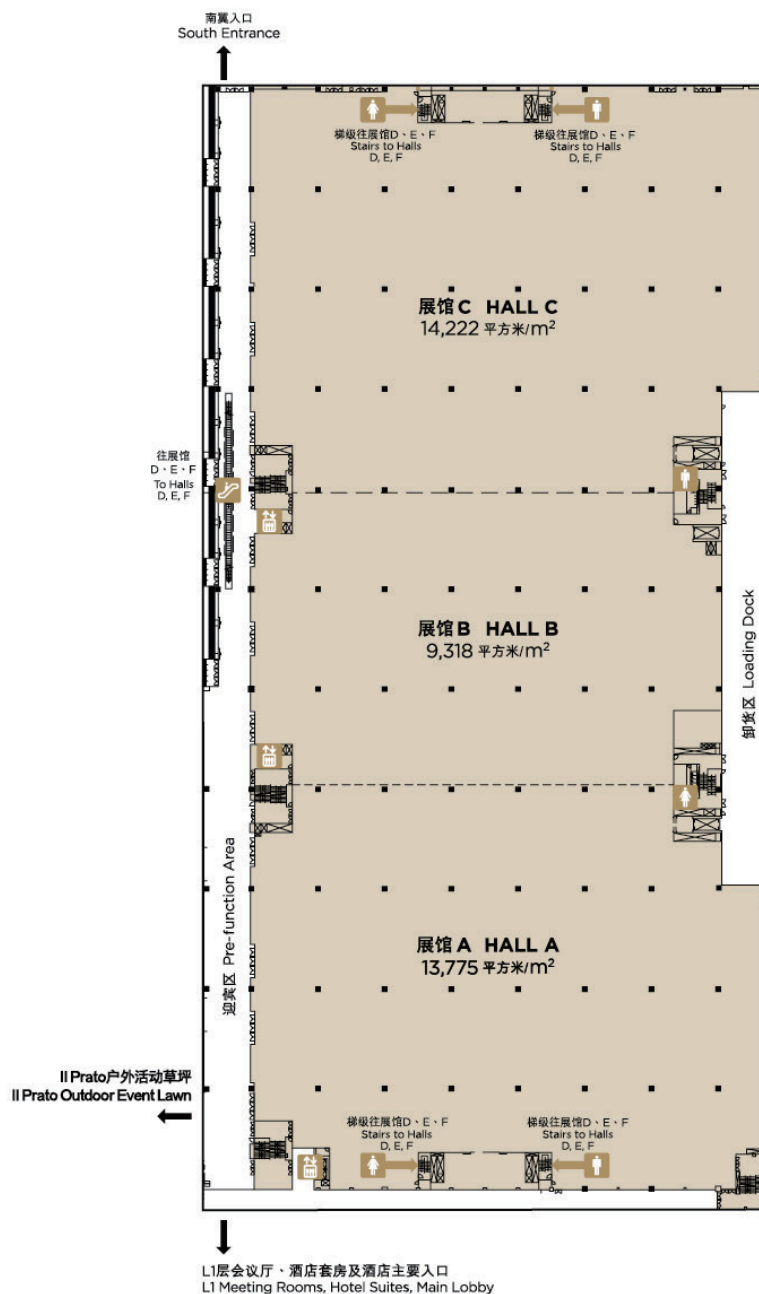

澳门威尼斯人—金光会展

THE VENETIAN MACAO – COTAI EXPO

L1层 LEVEL ONE

-  扶手电梯 ESCALATOR
-  升降机 LIFT
-  洗手间 RESTROOM

金光会展 - L1层 Cotai Expo - Level One	展位数量 Booth Capacity	平方米 Area (sqm)
展馆 Hall A	720	13,775
展馆 Hall B	557	9,318
展馆 Hall C	783	14,222
迎宾区 Pre-function Area	-	2,752

澳门威尼斯人—金光会展

THE VENETIAN MACAO – COTAI EXPO

L3层 LEVEL THREE

↓
 威尼斯人宴会厅·酒店套房及威尼斯人购物中心
 The Venetian Ballroom, Hotel Suites, Shoppes at Venetian

-  扶手电梯 ESCALATOR
-  升降机 LIFT
-  洗手间 RESTROOM

金光会展 - L3层 Cotai Expo - Level Three	展位数量 Booth Capacity	平方米 Area (sqm)
展馆 Hall D	672	13,465
展馆 Hall E	345	6,200
展馆 Hall F	741	13,856
迎宾区 Pre-function Area	-	2,212