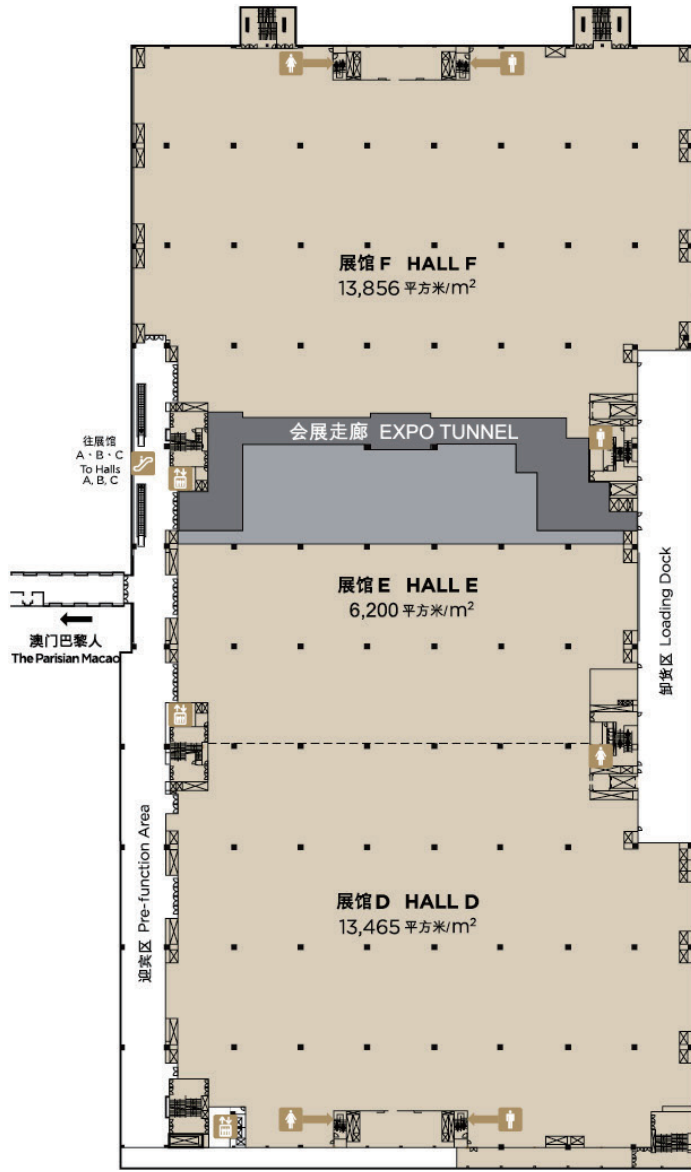

澳门威尼斯人—金光会展

THE VENETIAN MACAO – COTAI EXPO

L1层 LEVEL ONE

-  扶手电梯 ESCALATOR
-  升降机 LIFT
-  洗手间 RESTROOM

金光会展 - L1层 Cotai Expo - Level One	展位数量 Booth Capacity	平方米 Area (sqm)
展馆 Hall A	720	13,775
展馆 Hall B	557	9,318
展馆 Hall C	783	14,222
迎宾区 Pre-function Area	-	2,752

澳门威尼斯人—金光会展

THE VENETIAN MACAO – COTAI EXPO

L3层 LEVEL THREE

↓
 威尼斯人宴会厅·酒店套房及威尼斯人购物中心
 The Venetian Ballroom, Hotel Suites, Shoppes at Venetian

-  扶手电梯 ESCALATOR
-  升降机 LIFT
-  洗手间 RESTROOM

金光会展 - L3层 Cotai Expo - Level Three	展位数量 Booth Capacity	平方米 Area (sqm)
展馆 Hall D	672	13,465
展馆 Hall E	345	6,200
展馆 Hall F	741	13,856
迎宾区 Pre-function Area	-	2,212