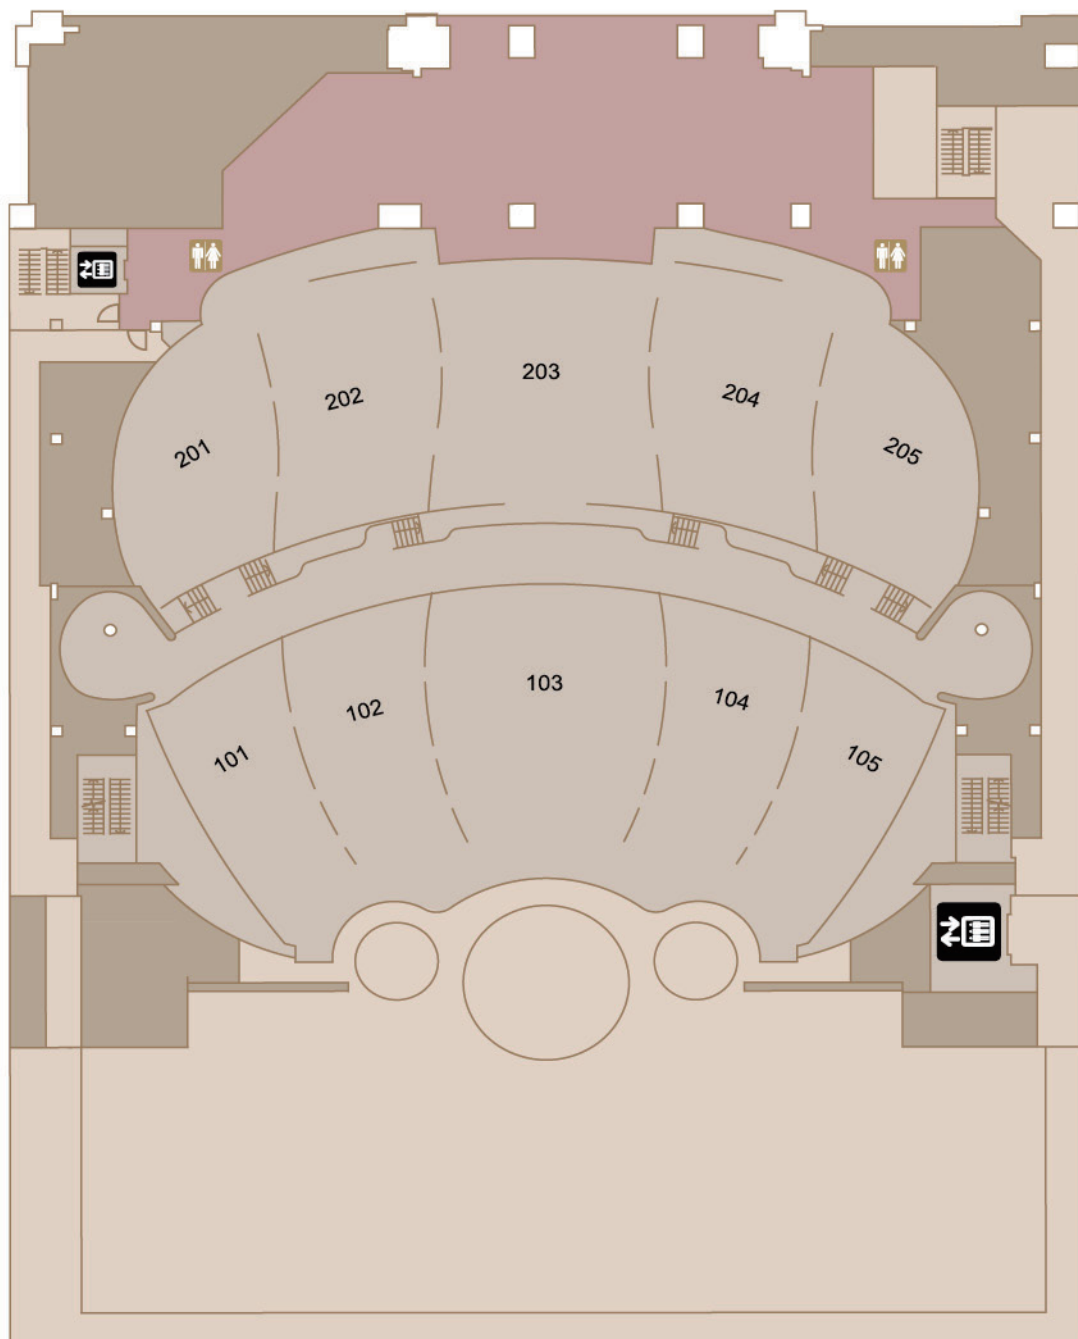

澳门威尼斯人－威尼斯人剧场

THE VENETIAN MACAO – THE VENETIAN THEATRE

L1层 LEVEL ONE

-  升降机 LIFT
-  洗手间 RESTROOM

威尼斯人剧场 The Venetian Theatre	可容纳人数 Capacity
上层 Upper Level	881
下层 Lower Level	899
总容纳人数 Total	1,780